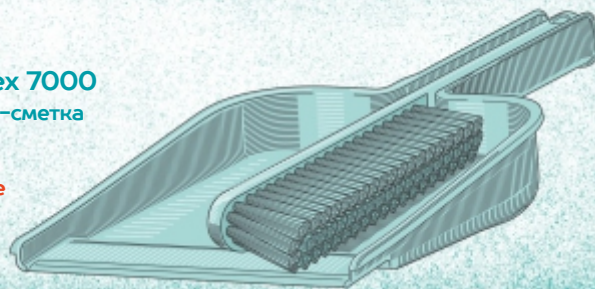

AKOR SoftFlex 7000

комплект щетка-сметка
+ совок

скоро в каталоге
PRO series!

AKOR SoftFlex 5000

комплект ленивка

скоро в каталоге
PRO series!

МЕТЛЫ ОВАЛЬНАЯ И ВЕЕРНАЯ

Плоская форма прутьев метел способствует более эффективному захвату частиц мусора, вспомогательный «перехват» ниже уровня крепления делает пучок более прочным и упругим, это ускоряет работу и ее качество. Предназначены для хозяйственных работ на улице и в производственных помещениях.