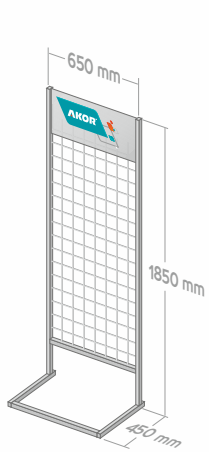

ВЫСТАВОЧНОЕ ОБОРУДОВАНИЕ

министенд
решетка