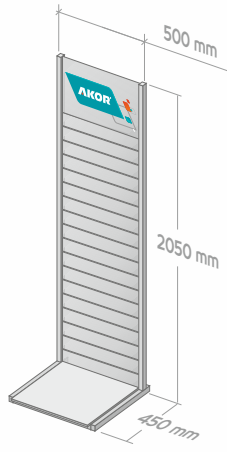

эконом панель (мини)