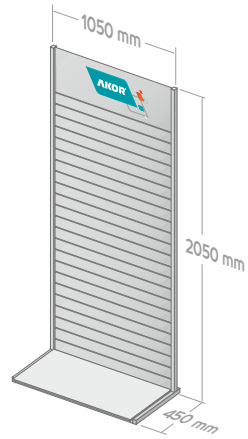

эконом панель